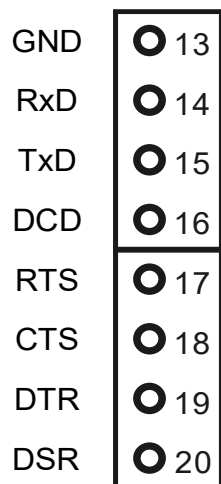

Zapojení propojovacího kabelu mezi AD4-CPS a DM-GSM3

AD4-CPS

ICC25-PPC

DM-GSM3

RJ45

AD4-CPS	DM-GSM3
ICC25-PPC	RJ45
13	4
14	5
15	6
16	2
17	8
18	7
19	3
20	1