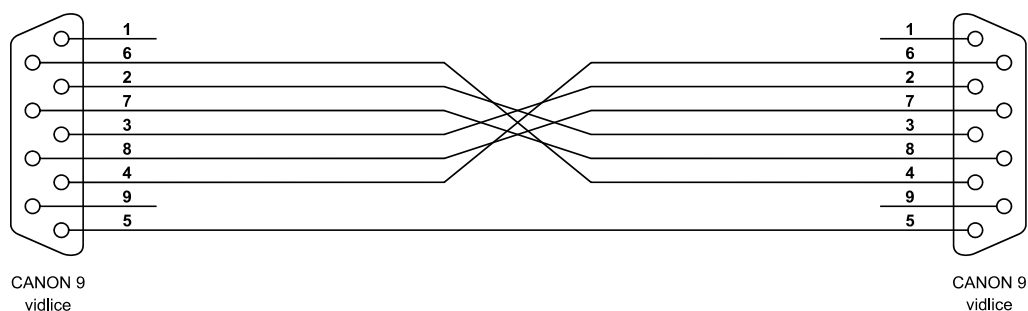

# RED9V9VK

Redukce Canon 9, vidlice – Canon 9, vidlice

## TECHNICKÉ ÚDAJE

|                  |                                      |
|------------------|--------------------------------------|
| Konektory        | Canon 9, vidlice<br>Canon 9, vidlice |
| Délka            | 0 m                                  |
| Pracovní teplota | -20 .. 70 °C                         |

## SCHEMA ZAPOJENÍ