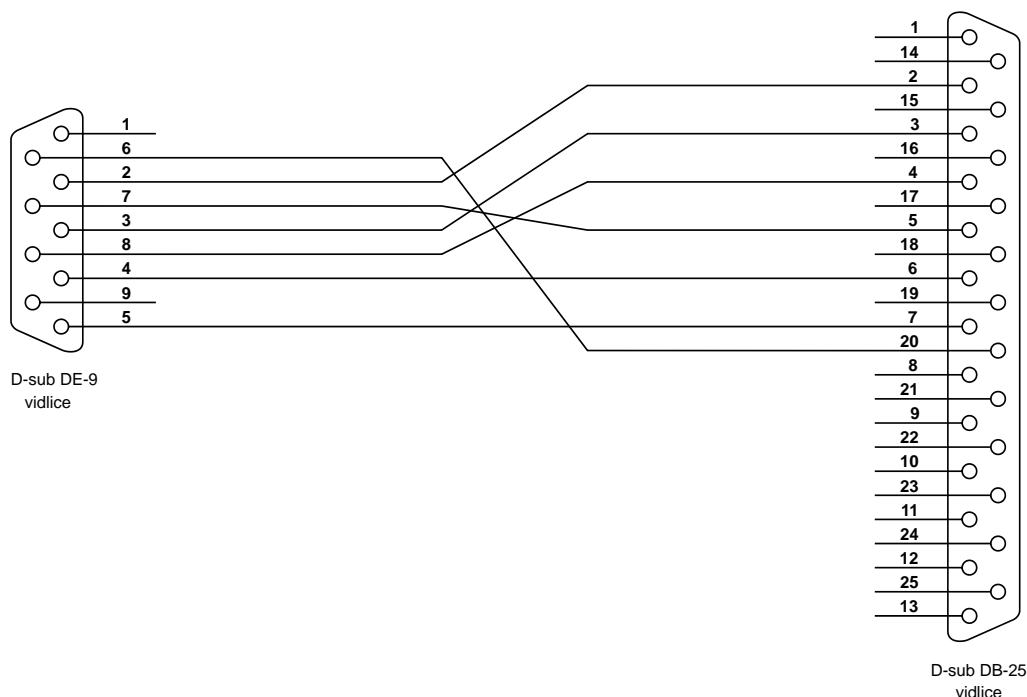

KABEL 232M

D-sub DE-9, vidlice – D-sub DB-25, vidlice

TECHNICKÉ ÚDAJE

Konektory	D-sub DE-9, vidlice D-sub DB-25, vidlice
Délka	2 m
Pracovní teplota	-20 °C až 70 °C

SCHEMA ZAPOJENÍ

ZAPOJENÍ PINŮ

D-sub DE-9 vidlice	D-sub DB-25 vidlice
1	–
2	2
3	3
4	6
5	7
6	20
7	5
8	4
9	–

OBJEDNACÍ ÚDAJE

KABEL 232M | Propojovací kabel, D-sub DE-9 (vidlice) – D-sub DB-25 (vidlice), délka 2 m, leták